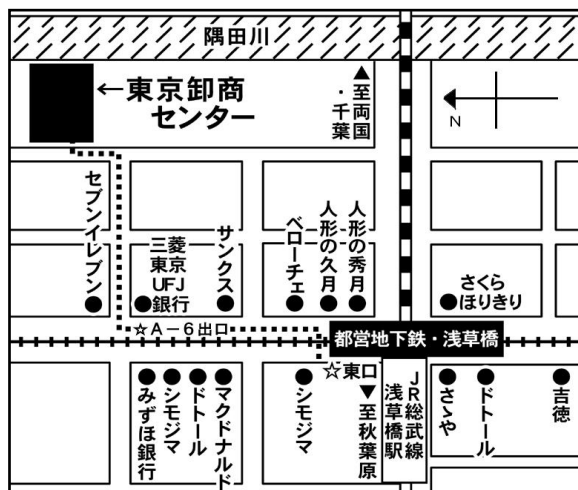

<サークル参加申込方法>

以下2点を封入の上、本申込書の問い合わせ先住所の方までお申し込み下さい。

1. 記入済参加申込用紙(当チラシ右側切り取り)

2. 参加費:

下記いずれかの口座へ振込後、振替受領書・利用明細など振込の証明となるもののコピーを封入してください。

- ・ゆうちょ銀行(郵便局)からのお振替
- ・ゆうちょ銀行以外の金融機関からのお振込

<サークル参加申込締切>

2018年9月1日(土)必着

お申込は極力、普通郵便で。

(当方の事情で速達や宅配便の受取が難しいため)

<サークル参加の諸注意>

- ・著作権を著しく侵害するもの、古物取り扱いに抵触する市販品等の頒布はかたくお断りします。
- ・義務教育を終了していない方のサークル参加は不可です。
- ・委託参加は、東京から遠くにお住まいの方を優先します。
- ・申込後、キャンセル・申込内容変更はお受けできません。
- ・サークル参加の詳しい注意点は、告知サイトまたはお申込後、当方から送付する「サークル参加案内」を参照下さい。「サークル参加案内」は、開催10日程度前にお送りする予定です。

<成人向け作品の取り扱いについて>

- ・成人向け作品の18歳未満の参加者の頒布・購入は禁止です。成人向け作品を頒布するサークル参加の方、および購入する参加者の方は、身分証明証を持参して下さい。
- ・成人向け作品を頒布するサークルには、目印ポップを配布予定です。また必要に応じて購入する方に年齢確認を行って下さい。その他詳細については、申込後、当方から送付します「サークル参加案内」を参照下さい。
- ・本件の追加情報がありましたらサイトに告知します。

<コスプレ>

- ・コスプレは当日登録制(登録料別途)。サクラ大戦シリーズのキャラに限ります。
- ・原則として女装不可(オフィシャルキャラは原則OK。その他ご不明な点は事前にメールでお問合せ下さい)
- ・周囲に危険となる装備品(真剣等)は厳禁です。
- ・コスプレのままのご来場および会場からの外出は禁止。
- ・カメラは当日登録制(登録料別途)。動画撮影不可。

<その他注意事項>

- ・会場内の様子撮影や、その画像のサイト投稿等は厳禁。
- ・一般参加者の方には、諸注意等を記載したパンフレットを購入していただく予定です。
- ・宅配便による搬入・搬出を予定しております。
- ・サクラオンリーイベントのCM参加についてはお問い合わせ下さい。

<お申し込み先・お問い合わせ>

- ・e-mail edo-sakura@mbn.nifty.com
- ・告知サイト <http://edosakura.fc2web.com/>
- ・お問合せは上記アドレスにてe-mailにてお願いします。
- ・当イベントに関する問い合わせを、会場(東京卸商センター)には行わないで下さい。
- ・オンライン申込受付を準備中です。告知サイトを参照してください。

J R総武線(各駅停車)・浅草橋駅東口より 徒歩5分
都営浅草線・浅草橋駅A-6出口より 徒歩3分